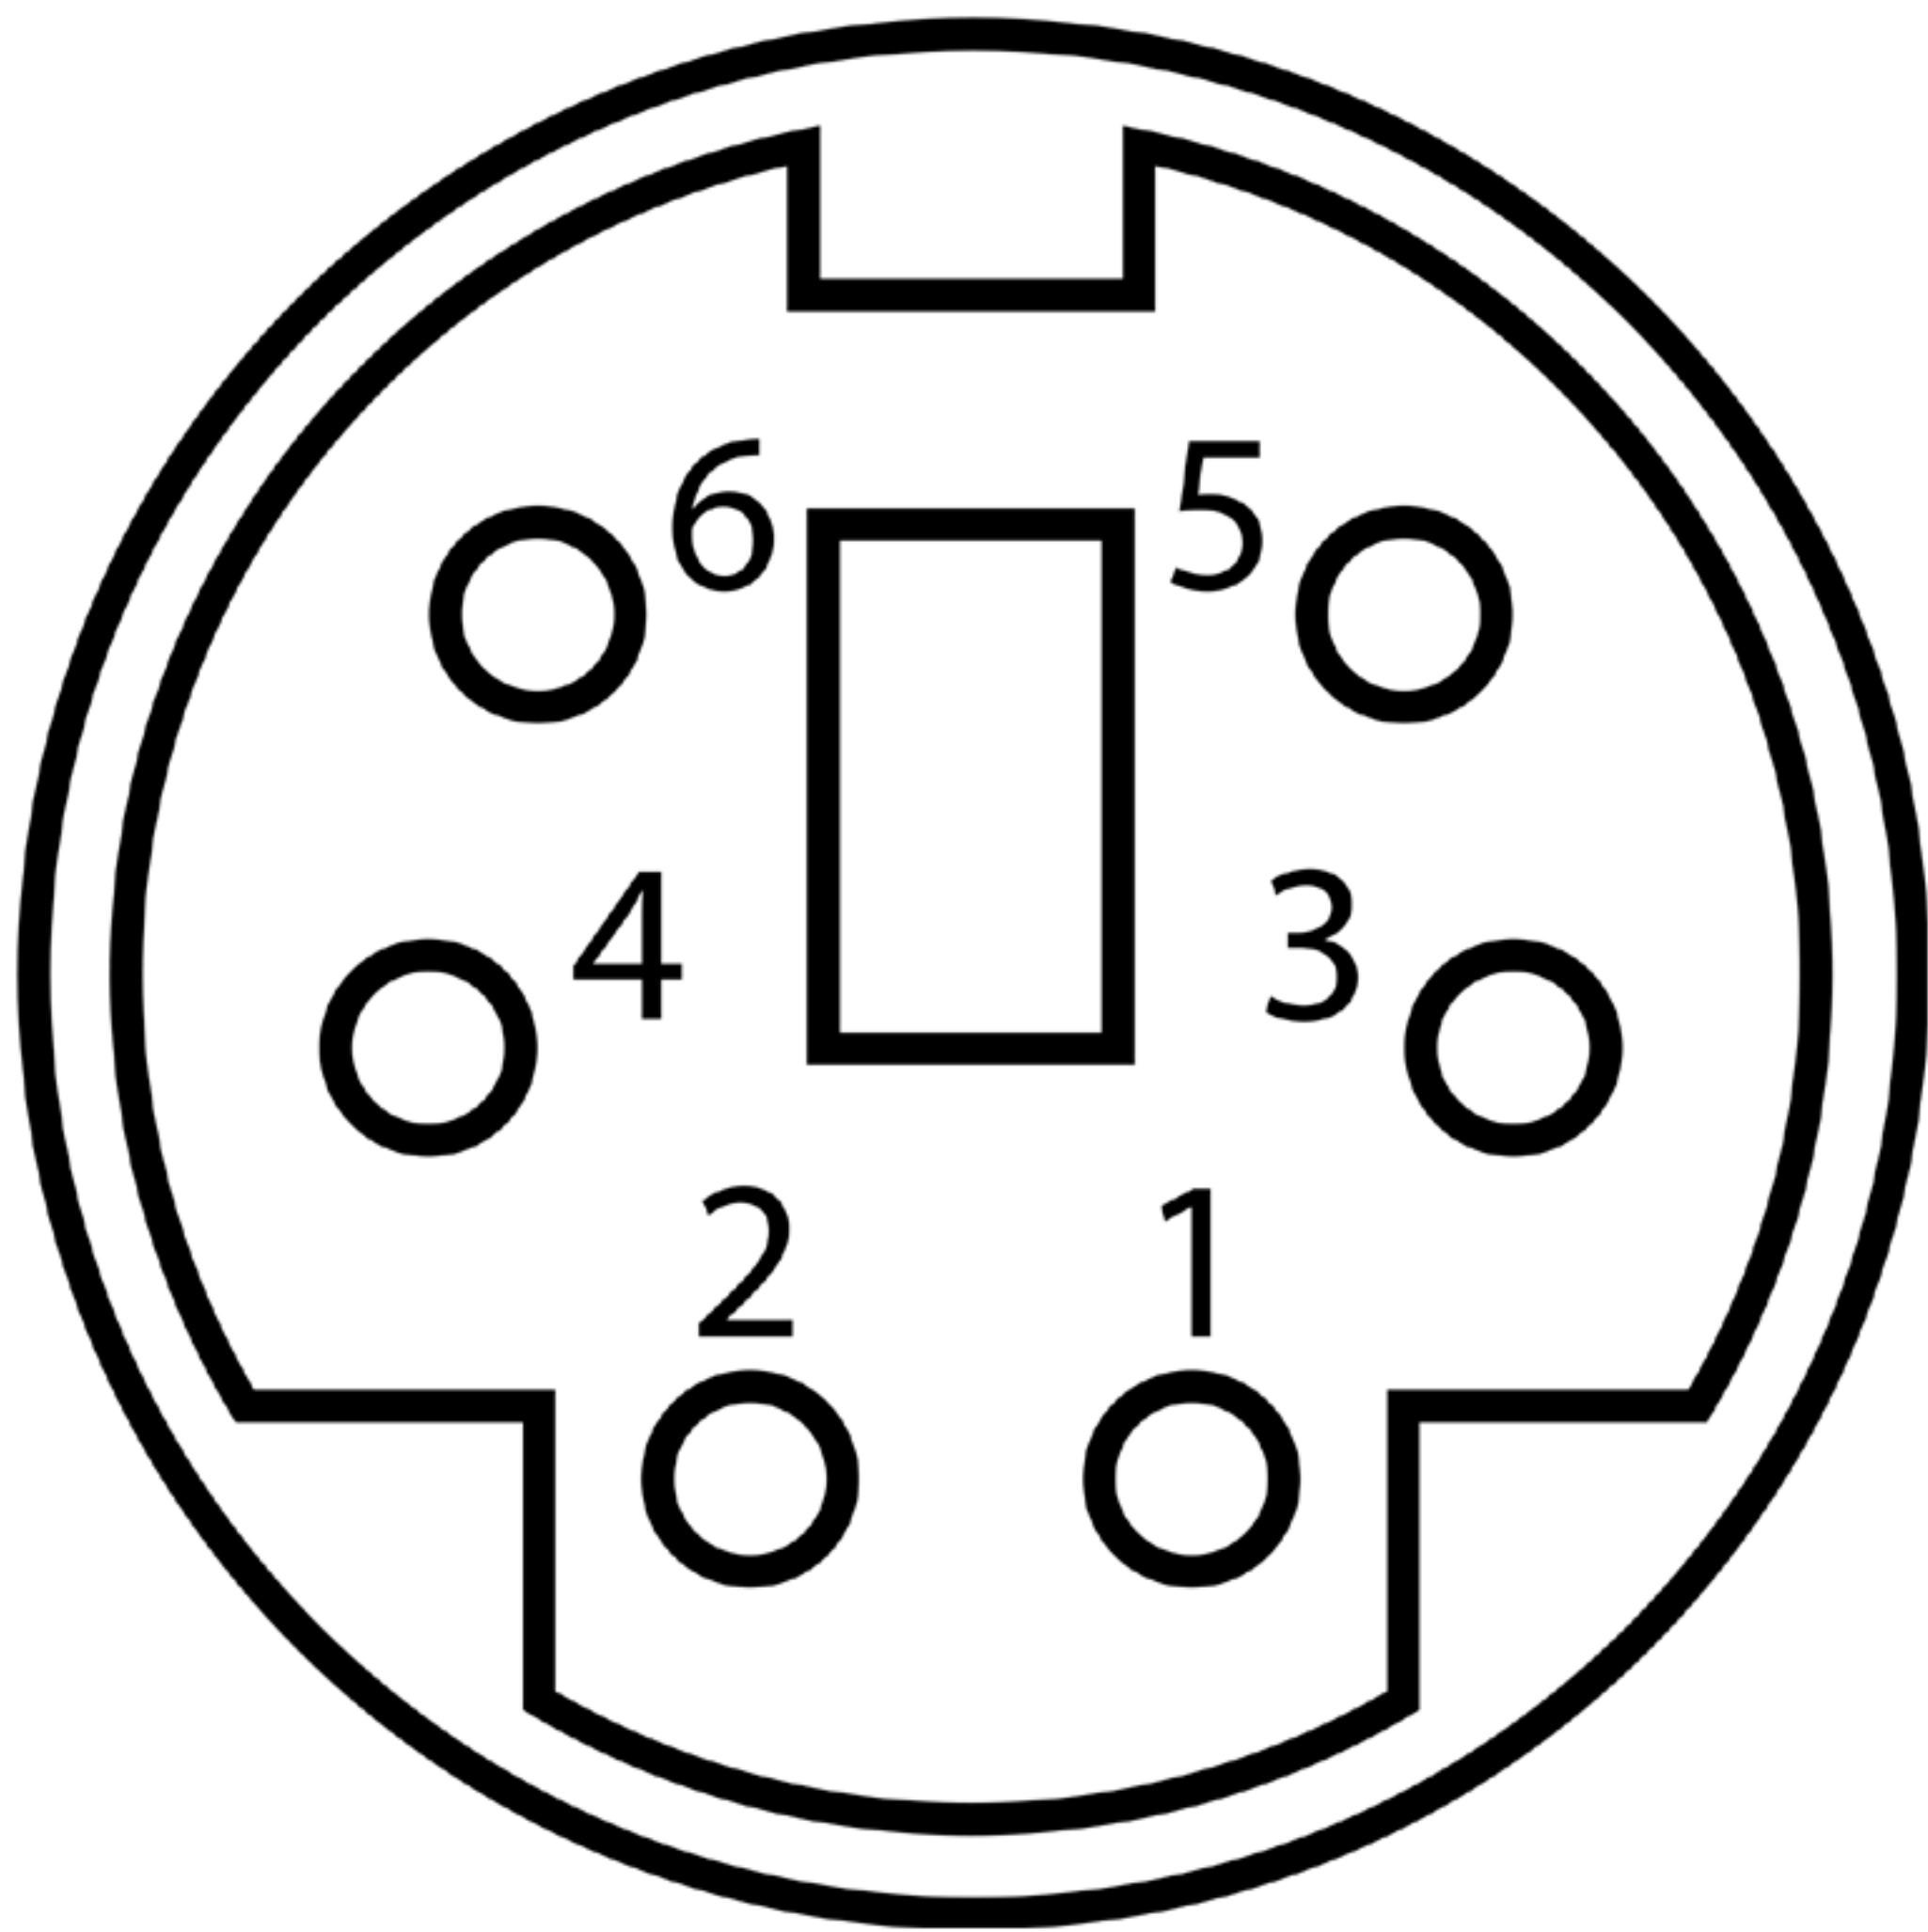

Mini DIN 7PIN Assign

Connector Side

Jack Side